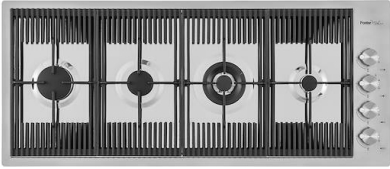

RECOMMENDED PAIRINGS

燃气灶 **Milanello**

7681 000

8425 100