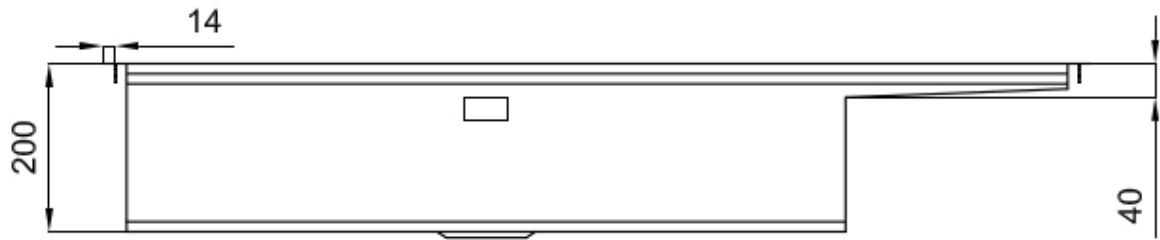

下水器 是

宽 117 cm

盆内尺寸 855x374mm

单槽/双槽 单槽

下水组件 自动下水 SPACE (PUSH)

特点

Space 下水器 SPACE不锈钢下水器的不锈钢盖子关闭了排水管，可隐藏任何残余物，将它们收集在下面的篮子里，令水槽显得格外优雅。SPACE还具有较小的占地面积，并且可以最佳地利用水槽下隔室。

三重滑轨 Foster Milano水槽使用巧妙的设计可以同时使用多个不同的附件。最上面一层，可以放置可滑动的创新的黑搁架，可以创造一个大的工作平面来冲洗食物和餐具。第二层用来放置和滑动通用配件，可以完成洗、冲、切、剁等多种功能。第三层靠近水槽底部，你可以放置冲洗过的食物餐具而不接触槽底，既可以沥水又不怕被槽底弄脏。

节省空间系统

下水器和虹吸管的设计目的是在水槽下方留出尽可能多的空间，如今对于这些单独的废物收集系统越来越有用。

钻石型底部

排水是水槽的一项重要功能，在Foster产品中始终要小心处理。在具有平底弯曲焊接水槽中，优雅的斜角确保适当的排水，有助于水流。

高厚度

1mm厚的钢。相当大的厚度，保证了最大的坚固性和耐用性。

装备

3 x 黑格架Milanello 8100 602