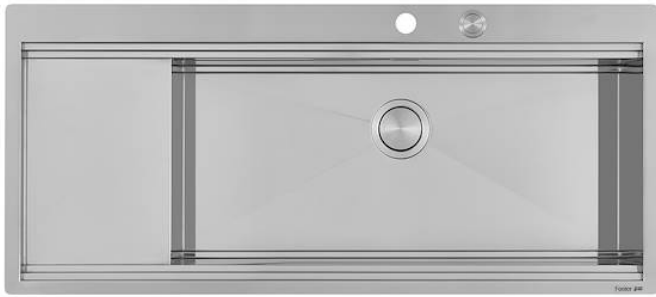

水槽 Milanello workstation

右槽型

水槽

代码: 1043 051

细节

材料	AISI 304 不锈钢
表面处理	拉丝 Foster
质地	磨砂
边型和安装方式	平嵌
底座	120 cm
尺寸	1175x520 mm
标准配件	固定钩, 垫圈, 下水器, 溢水口和虹吸管, 纸板盒包装
龙头孔	2个定位孔 - 根据要求提供第三个孔
安装孔	View technical data sheet

下水器 是

宽 117 cm

盆内尺寸 855x374mm

单槽/双槽 单槽

下水组件 自动下水 SPACE (PUSH)

特点

Space 下水器 SPACE不锈钢下水器的不锈钢盖子关闭了排水管，可隐藏任何残余物，将它们收集在下面的篮子里，令水槽显得格外优雅。SPACE还具有较小的占地面积，并且可以最佳地利用水槽下隔室。

三重滑轨 Foster Milano水槽使用巧妙的设计可以同时使用多个不同的附件。最上面一层，可以放置可滑动的创新的黑搁架，可以创造一个大的工作平面来冲洗食物和餐具。第二层用来放置和滑动通用配件，可以完成洗、冲、切、剁等多种功能。第三层靠近水槽底部，你可以放置冲洗过的食物餐具而不接触槽底，既可以沥水又不怕被槽底弄脏。

双龙头孔 龙头安装区配备了两个龙头安装孔。在第二个孔中，可以安装自动排水管的遥控器，或者，一个实用的肥皂分配器。

可提供第二/第三个孔 水槽可根据需要定制额外的龙头安装孔，用于双孔龙头、有遥控的排水管或皂液器。这些位置在图中以虚线孔表示。

溢水口 溢水口是Foster水槽上的一项安全措施，可以防止疏忽时水的溢出。方形溢水解决方案，具有简约的方形，更加美观大方。

自动下水器 提供带有圆形遥控旋钮的垃圾配件；实用的配件，无需弄湿即可将水从碗中沥干。

节省空间系统

下水器和虹吸管的设计目的是在水槽下方留出尽可能多的空间，如今对于这些单独的废物收集系统越来越有用。

钻石型底部

排水是水槽的一项重要功能，在Foster产品中始终要小心处理。在具有平底弯曲焊接水槽中，优雅的斜角确保适当的排水，有助于水流。

高厚度

1mm厚的钢。相当大的厚度，保证了最大的坚固性和耐用性。

装备

3 x 黑格架Milanello 8100 602