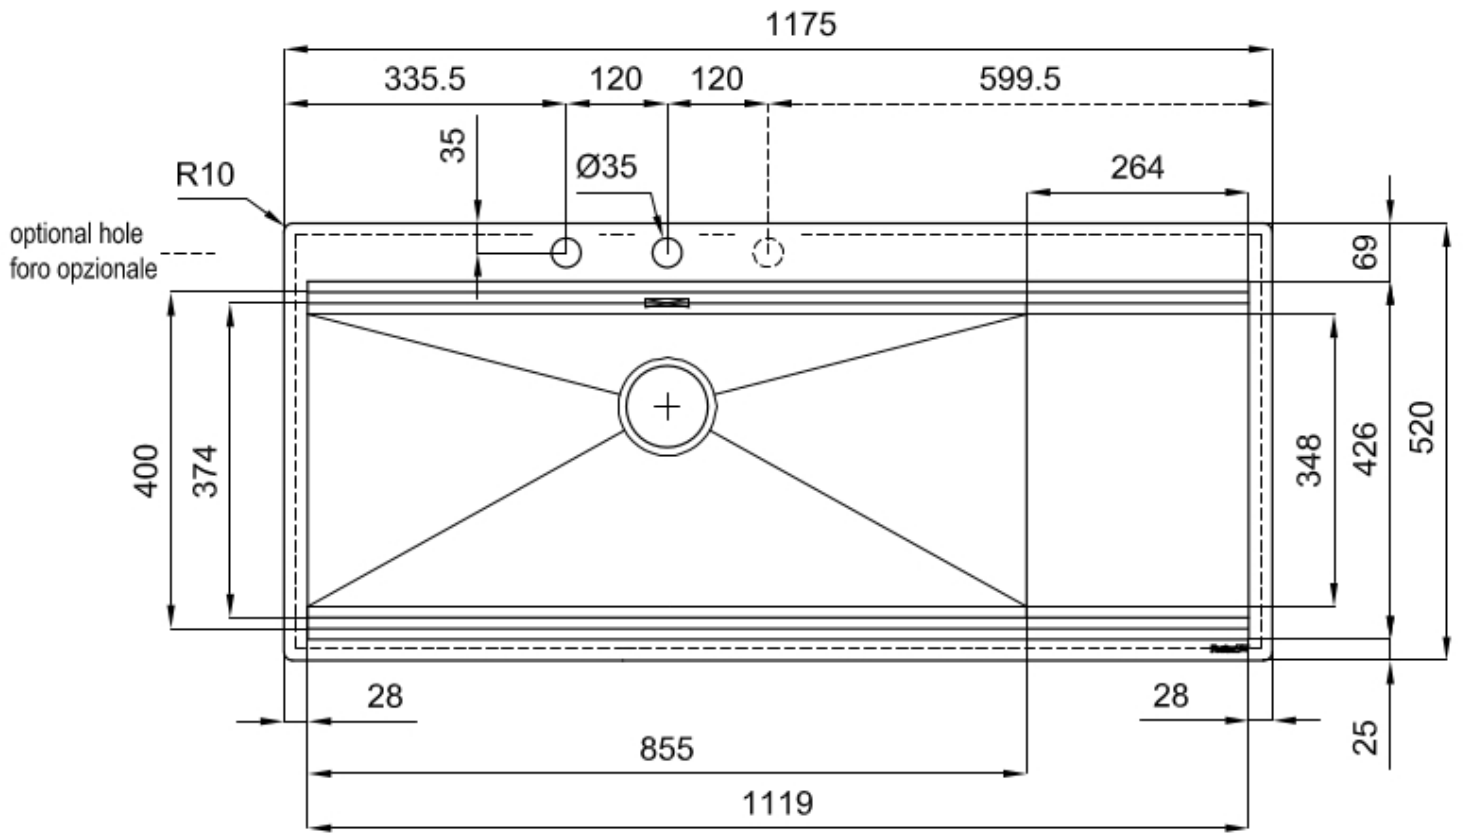

水槽 Milanello workstation

右槽型

水槽

代码: 1043 051

细节

材料	AISI 304 不锈钢
表面处理	拉丝 Foster
质地	磨砂
边型和安装方式	平嵌
底座	120 cm
尺寸	1175x520 mm
标准配件	固定钩, 垫圈, 下水器, 溢水口和虹吸管, 纸板盒包装
龙头孔	2个定位孔 - 根据要求提供第三个孔
安装孔	View technical data sheet

下水器 是

宽 117 cm

盆内尺寸 855x374mm

单槽/双槽 单槽

下水组件 自动下水 SPACE (PUSH)

特点

Space 下水器 SPACE不锈钢下水器的不锈钢盖子关闭了排水管，可隐藏任何残余物，将它们收集在下面的篮子里，令水槽显得格外优雅。SPACE还具有较小的占地面积，并且可以最佳地利用水槽下隔室。

三重滑轨 Foster Milano水槽使用巧妙的设计可以同时使用多个不同的附件。最上面一层，可以放置可滑动的创新的黑搁架，可以创造一个大的工作平面来冲洗食物和餐具。第二层用来放置和滑动通用配件，可以完成洗、冲、切、剁等多种功能。第三层靠近水槽底部，你可以放置冲洗过的食物餐具而不接触槽底，既可以沥水又不怕被槽底弄脏。

双龙头孔 龙头安装区配备了两个龙头安装孔。在第二个孔中，可以安装自动排水管的遥控器，或者，一个实用的肥皂分配器。

可提供第二/第三个孔 水槽可根据需要定制额外的龙头安装孔，用于双孔龙头、有遥控的排水管或皂液器。这些位置在图中以虚线孔表示。

溢水口 溢水口是Foster水槽上的一项安全措施，可以防止疏忽时水的溢出。方形溢水解决方案，具有简约的方形，更加美观大方。

自动下水器 提供带有圆形遥控旋钮的垃圾配件；实用的配件，无需弄湿即可将水从碗中沥干。

节省空间系统

下水器和虹吸管的设计目的是在水槽下方留出尽可能多的空间，如今对于这些单独的废物收集系统越来越有用。

钻石型底部

排水是水槽的一项重要功能，在Foster产品中始终要小心处理。在具有平底弯曲焊接水槽中，优雅的斜角确保适当的排水，有助于水流。

高厚度

1mm厚的钢。相当大的厚度，保证了最大的坚固性和耐用性。

装备

3 x 黑格架Milanello 8100 602